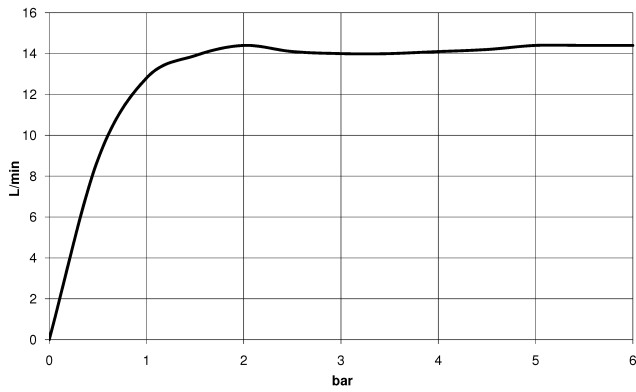

ST 050 304 6360

Diagramme de débit

Certificats

LGA_38665.

ST 050 304 6360

Les pièces pour les autres finitions peuvent être trouvées ici : [Chrome](#)

Liste des pièces de rechange

N°	Article Numéro	Désignation	Fréquence de montage	Délai de livraison
1	04 12 05 038 01-06	douche	1	60
2	04 28 22 101 20-06	bec déverseur	1	10
3	90 14 10 011 00 90	joint	1	2
4	90 17 11 037 01-06	patte de fixation	1	-
La pièce de rechange ne peut plus être commandée, veuillez commander l'article de remplacement				
5	90 28 22 104 00-06	tuyau	1	-
La pièce de rechange ne peut plus être commandée, veuillez commander l'article de remplacement				
6	90 17 09 045 01-06	inverseur	1	10
7	09 30 30 064-06	vis	1	10
8	09 18 20 011-06	prise	1	10
9	09 28 22 013 90	tuyau	1	2
10	11 170 370-06	MADISON Grand insert à poignée - Platine brossé	1	10
11	09 30 30 062-06	vis	1	10
12	09 14 10 122 90	joint	1	2
13	28 104 970-06	Flexible métallique de douche 1/2" x 1/2" x 1250 mm - Platine brossé	1	2
14	28 050 410-06	patte de fixation	1	60
15	90 28 22 103 00-06	tuyau	1	-
La pièce de rechange ne peut plus être commandée, veuillez commander l'article de remplacement				
16	90 14 20 002 00 90	joint	1	2
17	04 17 01 044 01-06	robinetterie	1	10