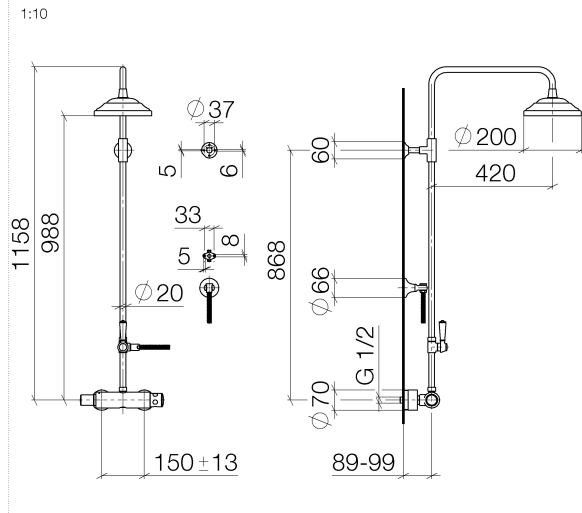

ST 050 304 6360

- saillie douche fixe 420 mm
- Ø de pomme de douche arrosoir 200 mm
- pomme de douche arrosoir avec système anti-calcaire
- débit maxi. de la pomme de douche arrosoir 14 l/min
- Fonction à partir de: 8 l/min
- inverseur rotatif barre de douche/douchette à main
- hauteur de robinetterie jusqu'à la pomme de douche arrosoir 985 mm
- hauteur de robinetterie jusqu'au bord supérieur de l'arc 1160 mm
- rosaces coulissantes en deux parties Ø 65 mm
- rosace pour support de douche Ø 65 mm
- rosace pour fixation murale Ø 60 mm
- calibre de percement 150 mm ± 13 mm
- flexible de douche métallique 1250 mm avec protection anti-torsion intégrée
- raccord 1/2"
- diamètre de tube 20 mm

ST 050 304 6360

Diagramme de débit

Certificats

LGA_38665.

ST 050 304 6360

Les pièces pour les autres finitions peuvent être trouvées ici : [Chrome](#)

Liste des pièces de rechange

N°	Article Numéro	Désignation	Fréquence de montage	Délai de livraison
1	04 12 05 038 01-06	douche	1	60
2	04 28 22 101 20-06	bec déverseur	1	10
3	90 14 10 011 00 90	joint	1	2
4	90 17 11 037 01-06	patte de fixation	1	-
La pièce de rechange ne peut plus être commandée, veuillez commander l'article de remplacement				
5	90 28 22 104 00-06	tuyau	1	-
La pièce de rechange ne peut plus être commandée, veuillez commander l'article de remplacement				
6	90 17 09 045 01-06	inverseur	1	10
7	09 30 30 064-06	vis	1	10
8	09 18 20 011-06	prise	1	10
9	09 28 22 013 90	tuyau	1	2
10	11 170 370-06	MADISON Grand insert à poignée - Platine brossé	1	10
11	09 30 30 062-06	vis	1	10
12	09 14 10 122 90	joint	1	2
13	28 104 970-06	Flexible métallique de douche 1/2" x 1/2" x 1250 mm - Platine brossé	1	2
14	28 050 410-06	patte de fixation	1	60
15	90 28 22 103 00-06	tuyau	1	-
La pièce de rechange ne peut plus être commandée, veuillez commander l'article de remplacement				
16	90 14 20 002 00 90	joint	1	2
17	04 17 01 044 01-06	robinetterie	1	10