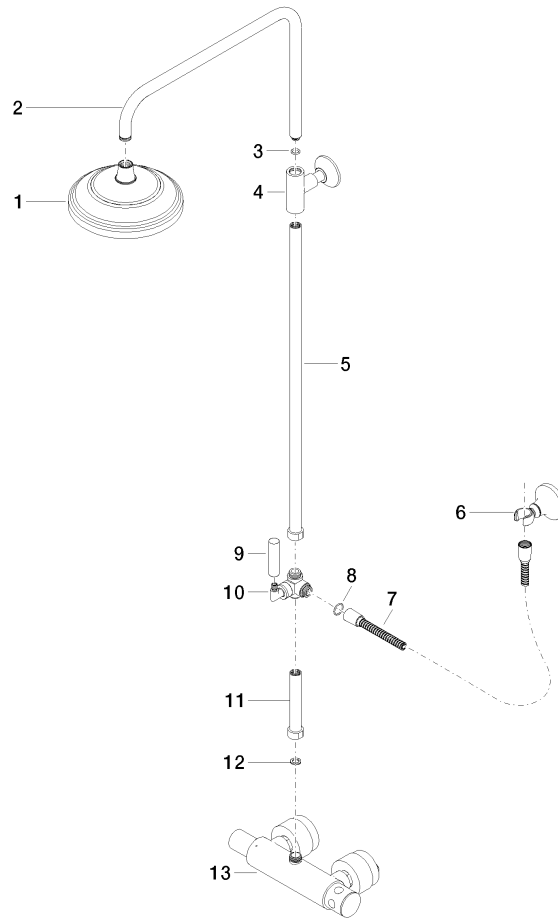

ST 050 304 6360

- saillie douche fixe 420 mm
- Ø de pomme de douche arrosoir 200 mm
- pomme de douche arrosoir avec système anti-calcaire
- débit maxi. de la pomme de douche arrosoir 14 l/min
- Fonction à partir de: 8 l/min
- inverseur rotatif barre de douche/douchette à main
- hauteur de robinetterie jusqu'à la pomme de douche arrosoir 985 mm
- hauteur de robinetterie jusqu'au bord supérieur de l'arc 1160 mm
- rosaces coulissantes en deux parties Ø 65 mm
- rosace pour support de douche Ø 65 mm
- rosace pour fixation murale Ø 60 mm
- calibre de percement 150 mm ± 13 mm
- flexible de douche métallique 1250 mm avec protection anti-torsion intégrée
- raccord 1/2"
- diamètre de tube 20 mm

ST 050 304 6360

Diagramme de débit

Certificats

LGA_38665.

ST 050 304 6360

Les pièces pour les autres finitions peuvent être trouvées ici : [Chrome](#)

Liste des pièces de rechange

N°	Article Numéro	Désignation	Fréquence de montage	Délai de livraison
1	04 12 05 038 01-06	douche	1	60
2	04 28 22 101 20-06	bec déverseur	1	10
3	90 14 10 011 00 90	joint	1	2
4	90 17 11 037 01-06	patte de fixation	1	-
La pièce de rechange ne peut plus être commandée, veuillez commander l'article de remplacement				
5	90 28 22 104 00-06	tuyau	1	-
La pièce de rechange ne peut plus être commandée, veuillez commander l'article de remplacement				
6	90 17 09 045 01-06	inverseur	1	10
7	09 30 30 064-06	vis	1	10
8	09 18 20 011-06	prise	1	10
9	09 28 22 013 90	tuyau	1	2
10	11 170 370-06	MADISON Grand insert à poignée - Platine brossé	1	10
11	09 30 30 062-06	vis	1	10
12	09 14 10 122 90	joint	1	2
13	28 104 970-06	Flexible métallique de douche 1/2" x 1/2" x 1250 mm - Platine brossé	1	2
14	28 050 410-06	patte de fixation	1	60
15	90 28 22 103 00-06	tuyau	1	-
La pièce de rechange ne peut plus être commandée, veuillez commander l'article de remplacement				
16	90 14 20 002 00 90	joint	1	2
17	04 17 01 044 01-06	robinetterie	1	10