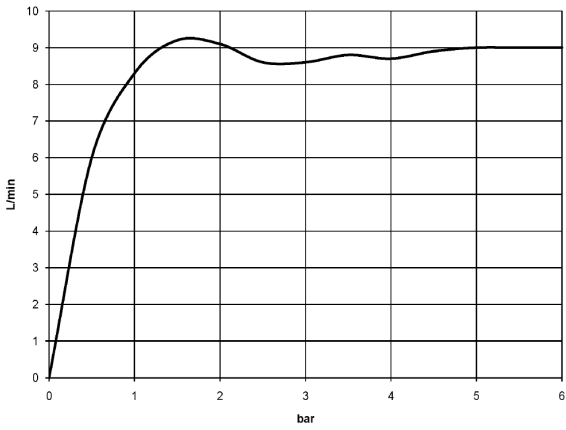

ST 050 304 6360

mm [inches]

Diagramme de débit

Certificats

LGA_18610.

ST 050 304 6360

Les pièces pour les autres finitions peuvent être trouvées ici : [Chrome](#)

Liste des pièces de rechange