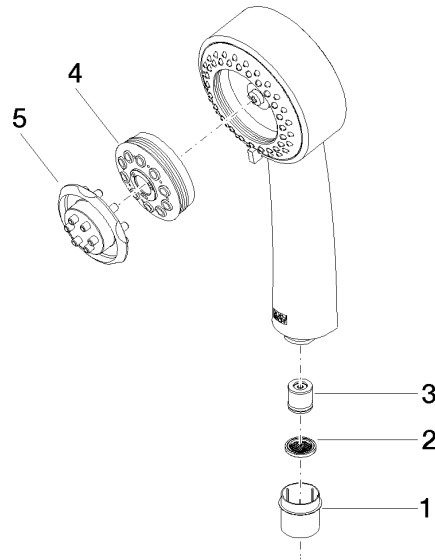

ST 050 304 6360

- saillie douche fixe 420 mm
- Pomme de douche arrosoir : PURE RAIN, débit max. 14 l/min (à 3 bar)
- Fonction à partir de: 8 l/min
- Ø de pomme de douche arrosoir 200 mm
- pomme de douche arrosoir avec système anti-calcaire
- Douchette à main : 3 ou 5 jets réglables : COMPACT RAIN, COMPACT SOFT FLOW, COMPACT AQUAPRESSURE FLOW, débit max. 9 l/min (à 3 bar)
- pomme de douche Ø 95 mm
- inverseur rotatif barre de douche/douchette à main
- hauteur de robinetterie jusqu'à la pomme de douche arrosoir 985 mm
- hauteur de robinetterie jusqu'au bord supérieur de l'arc 1160 mm
- rosaces coulissantes en deux parties Ø 65 mm
- rosace pour support de douche Ø 65 mm
- rosace pour fixation murale Ø 60 mm
- calibre de percement 150 mm ± 13 mm
- flexible de douche métallique 1250 mm avec protection anti-torsion intégrée
- raccord 1/2"
- diamètre de tube 20 mm

ST 050 304 6360

mm [inches]

Diagramme de débit

Certificats

LGA_18610.

ST 050 304 6360

Les pièces pour les autres finitions peuvent être trouvées ici : [Chrome](#)

Liste des pièces de rechange

N°	Article Numéro	Désignation	Fréquence de montage	Délai de livraison
1	09 21 02 115 90	capuchon	1	2
2	09 23 01 039 90	tamis	1	2
3	09 23 01 077 90	limiteur de débit	1	2
4	04 12 11 071 00 90	douche	1	2
5	09 30 09 022 90	clé à écrou	1	2

ST 050 304 6360

- saillie douche fixe 420 mm
- Ø de pomme de douche arrosoir 200 mm
- pomme de douche arrosoir avec système anti-calcaire
- débit maxi. de la pomme de douche arrosoir 14 l/min
- Fonction à partir de: 8 l/min
- inverseur rotatif barre de douche/douchette à main
- hauteur de robinetterie jusqu'à la pomme de douche arrosoir 985 mm
- hauteur de robinetterie jusqu'au bord supérieur de l'arc 1160 mm
- rosaces coulissantes en deux parties Ø 65 mm
- rosace pour support de douche Ø 65 mm
- rosace pour fixation murale Ø 60 mm
- calibre de percement 150 mm ± 13 mm
- flexible de douche métallique 1250 mm avec protection anti-torsion intégrée
- raccord 1/2"
- diamètre de tube 20 mm