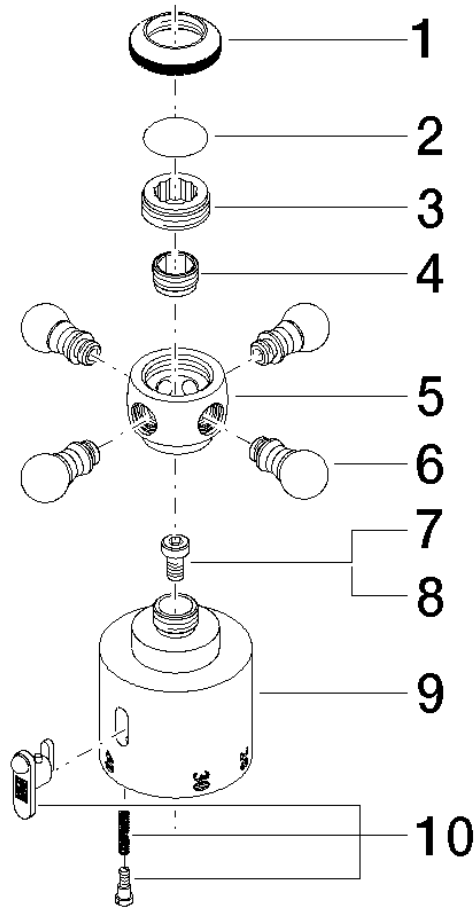

ST 050 304 6360

- saillie douche fixe 420 mm
- Pomme de douche arrosoir : PURE RAIN, débit max. 14 l/min (à 3 bar)
- Fonction à partir de: 8 l/min
- Ø de pomme de douche arrosoir 200 mm
- pomme de douche arrosoir avec système anti-calcaire
- Douchette à main : 3 ou 5 jets réglables : COMPACT RAIN, COMPACT SOFT FLOW, COMPACT AQUAPRESSURE FLOW, débit max. 9 l/min (à 3 bar)
- pomme de douche Ø 95 mm
- inverseur rotatif barre de douche/douchette à main
- hauteur de robinetterie jusqu'à la pomme de douche arrosoir 985 mm
- hauteur de robinetterie jusqu'au bord supérieur de l'arc 1160 mm
- rosaces coulissantes en deux parties Ø 65 mm
- rosace pour support de douche Ø 65 mm
- rosace pour fixation murale Ø 60 mm
- calibre de percement 150 mm ± 13 mm
- flexible de douche métallique 1250 mm avec protection anti-torsion intégrée
- raccord 1/2"
- diamètre de tube 20 mm

ST 050 304 6360

ST 050 304 6360

Les pièces pour les autres finitions peuvent être trouvées ici : [Chrome](#)

Liste des pièces de rechange

N°	Article Numéro	Désignation	Fréquence de montage	Délai de livraison
1	09 20 36 005-06	poignée	1	10
2	09 26 01 016 90	accessoires	1	2
3	09 20 83 006 90	poignée	1	2
4	09 24 03 119 90	raccord à vis	1	2
6	09 20 36 004-06	poignée	4	10
7	90 30 30 027 00 90	vis	1	2
8	09 30 33 004 90	vis	1	2
10	90 21 33 020 00 90	poignée	1	2