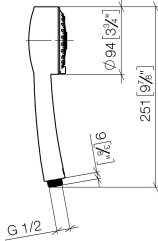

ST 050 304 6360

- saillie douche fixe 420 mm
- Pomme de douche arrosoir : PURE RAIN, débit max. 14 l/min (à 3 bar)
- Fonction à partir de: 8 l/min
- Ø de pomme de douche arrosoir 200 mm
- pomme de douche arrosoir avec système anti-calcaire
- Douchette à main : 3 ou 5 jets réglables : COMPACT RAIN, COMPACT SOFT FLOW, COMPACT AQUAPRESSURE FLOW, débit max. 9 l/min (à 3 bar)
- pomme de douche Ø 95 mm
- inverseur rotatif barre de douche/douchette à main
- hauteur de robinetterie jusqu'à la pomme de douche arrosoir 985 mm
- hauteur de robinetterie jusqu'au bord supérieur de l'arc 1160 mm
- rosaces coulissantes en deux parties Ø 65 mm
- rosace pour support de douche Ø 65 mm
- rosace pour fixation murale Ø 60 mm
- calibre de percement 150 mm ± 13 mm
- flexible de douche métallique 1250 mm avec protection anti-torsion intégrée
- raccord 1/2"
- diamètre de tube 20 mm

ST 050 304 6360

mm [inches]

Diagramme de débit

Certificats

LGA_18610.

ST 050 304 6360

Les pièces pour les autres finitions peuvent être trouvées ici : [Chrome](#)

Liste des pièces de rechange

N°	Article Numéro	Désignation	Fréquence de montage	Délai de livraison
1	09 21 02 115 90	capuchon	1	2
2	09 23 01 039 90	tamis	1	2
3	09 23 01 077 90	limiteur de débit	1	2
4	04 12 11 071 00 90	douche	1	2
5	09 30 09 022 90	clé à écrou	1	2

ST 050 304 6360

- saillie douche fixe 420 mm
- Ø de pomme de douche arrosoir 200 mm
- pomme de douche arrosoir avec système anti-calcaire
- débit maxi. de la pomme de douche arrosoir 14 l/min
- Fonction à partir de: 8 l/min
- inverseur rotatif barre de douche/douchette à main
- hauteur de robinetterie jusqu'à la pomme de douche arrosoir 985 mm
- hauteur de robinetterie jusqu'au bord supérieur de l'arc 1160 mm
- rosaces coulissantes en deux parties Ø 65 mm
- rosace pour support de douche Ø 65 mm
- rosace pour fixation murale Ø 60 mm
- calibre de percement 150 mm ± 13 mm
- flexible de douche métallique 1250 mm avec protection anti-torsion intégrée
- raccord 1/2"
- diamètre de tube 20 mm